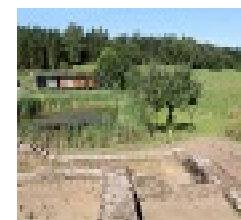

Credit : MTG